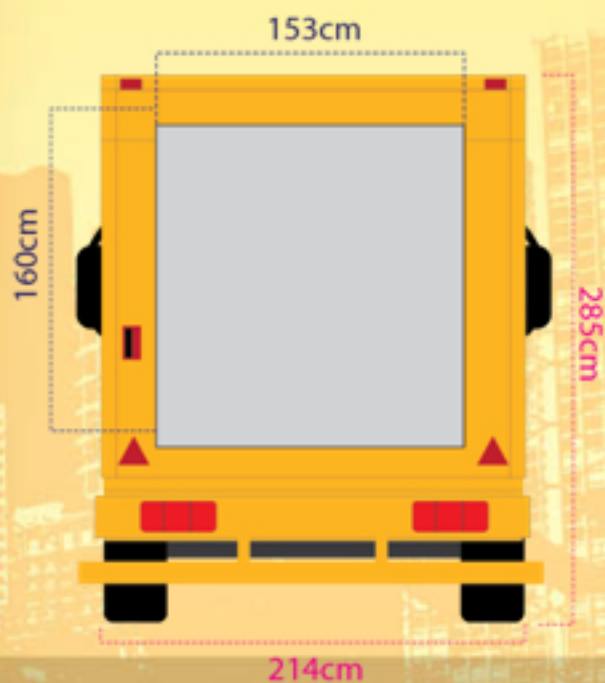

3D

Datos Técnicos

IMPORTANTE

- ✓ Totalmente Adatable al Tema
- ✓ Escenario Interactivo (Interior y Exterior)
- ✓ Audio tipo Home Theater
- ✓ Monitoreo diario y reporte fotografico
- ✓ Rutas Totalmente Programables a su Elección