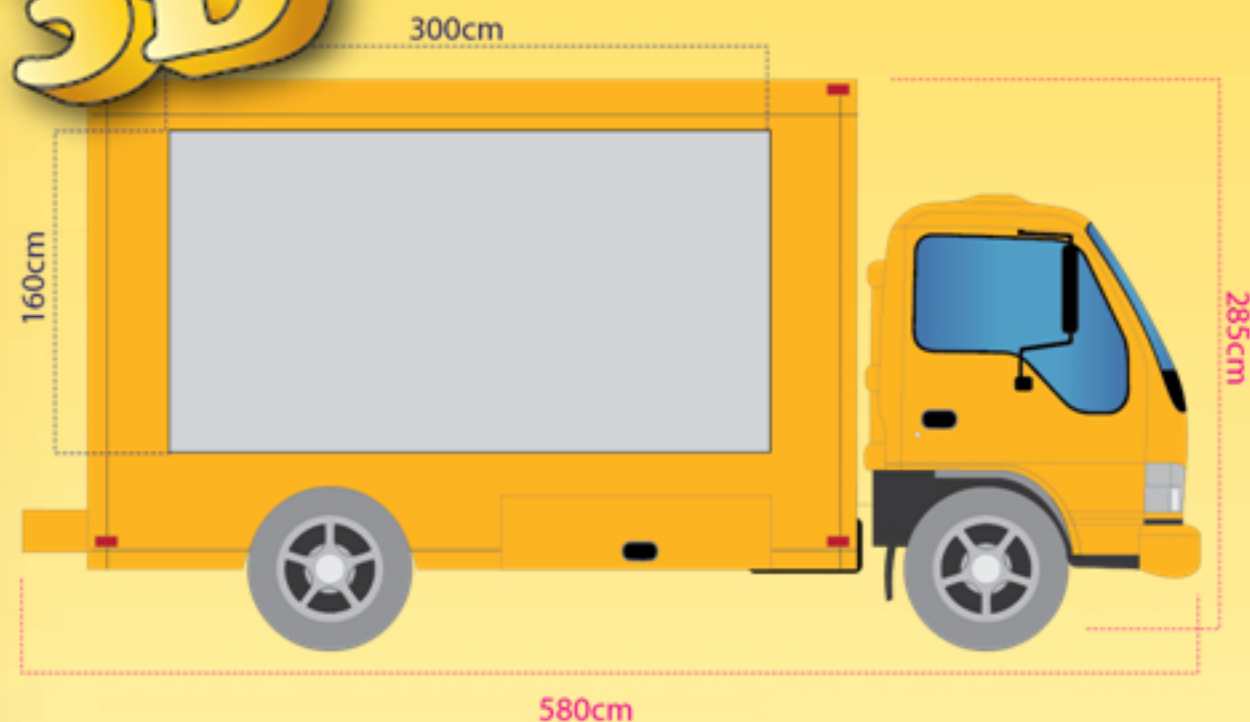

3D

Datos Técnicos

IMPORTANTE

- ✓ Totalmente Adatable al Tema
- ✓ Escenario Interactivo (Interior y Exterior)
- ✓ Audio tipo Home Theater
- ✓ Monitoreo diario y reporte fotografico
- ✓ Rutas Totalmente Programables a su Elección